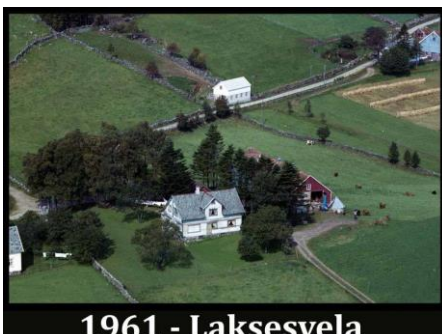

Fra Laksesvelafjellet 1940. Fv. Harald Gammelsæter, Konrad Apeland, Solfrid Sveta, Solveig Aure, Valborg Nedrebø, Eivind Sveta. Bildet tatt ved en gammel høyløe der Solveigs familie hadde høyet.

Alt mulig mannen Vallund Laksesvela. Foto: Per Espedal.

Velle Laksesvela 1907-1986.

1961 - Laksesvela

1961 - Laksesvela

1961 - Laksesvela

1961 - Laksesvela

1961 - Laksesvela

1961 - Laksesvela

1961 - Laksesvela