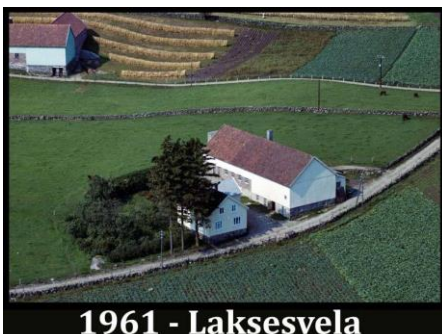

1961 - Laksesvela