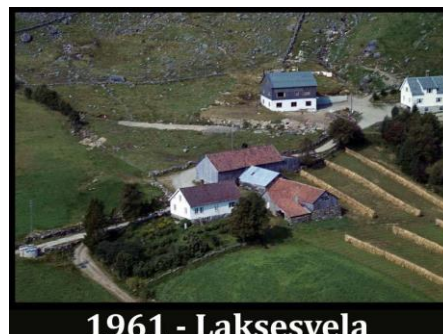

Fra Laksesvelafjellet 1940. Fv. Harald Gammelsæter, Konrad Apeland, Solfrid Sveta, Solveig Aure, Valborg Nedrebø, Eivind Sveta. Bildet tatt ved en gammel høyløe der Solveigs familie hadde høyet.

Alt mulig mannen Vallund Laksesvela. Foto: Per Espedal.

Velle Laksesvela 1907-1986.

1961 - Laksesvela

1961 - Laksesvela

1961 - Laksesvela

1961 - Laksesvela

1961 - Laksesvela

1961 - Laksesvela

1961 - Laksesvela